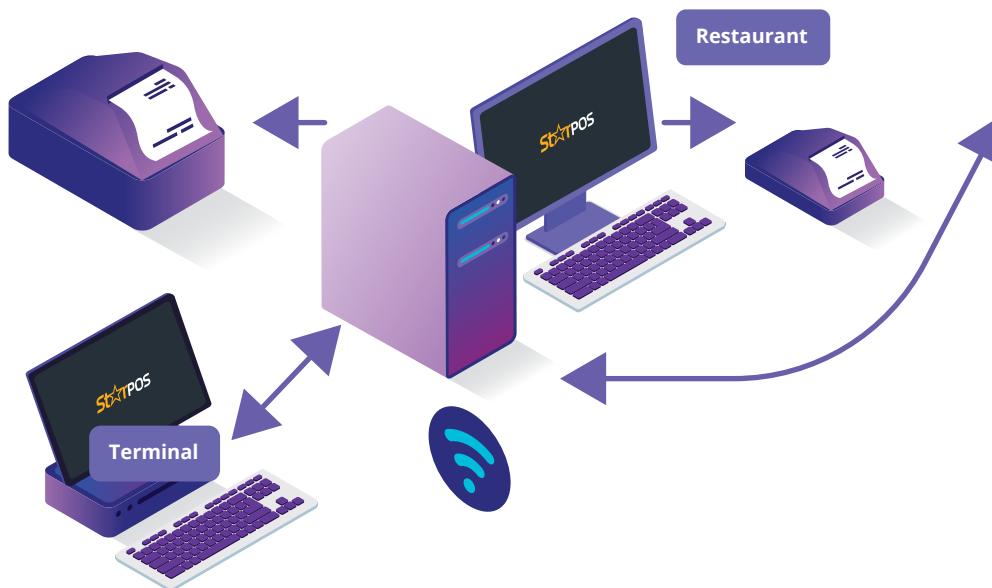

# StarPOS Código SF0010 Restaurant

# StarPOS Restaurant

Sistema gastronómico de gestión y punto de venta. Solución integrada que permite mejorar la eficiencia y eficacia del negocio incrementando beneficios y optimizando recursos.

## Terminal StarPOS Restaurant

Código SF0020

Se conecta a la base de datos de StarPOS Restaurant heredando sus funcionalidades. Permite que los mozos desde el salón puedan adicionar los pedidos y visualizar el estado de las mesas.

Requiere StarPOS Restaurant (SF0010)