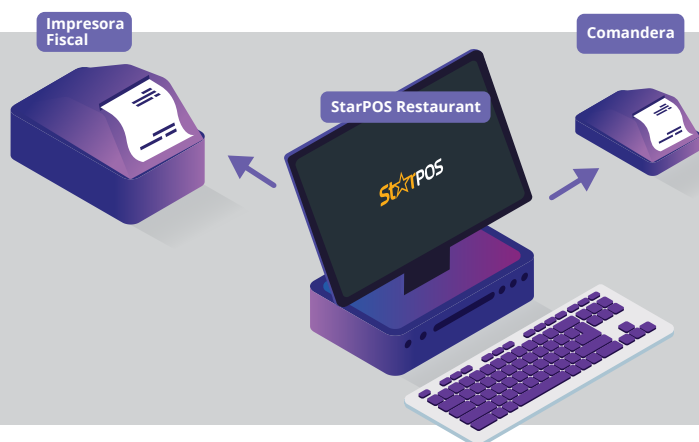

# StarPOS Código SF0010 Restaurant

## Potenciá tu comercio

Llevá tu negocio al siguiente nivel. Descubre todas las funcionalidades que StarPOS te brinda. Acompañamos el crecimiento de tu empresa con un sistema escalable garantizando estabilidad y seguridad.

- ✓ Instalación rápida y sencilla
- ✓ Versatilidad de uso. Desde la comodidad de la pantalla táctil hasta la familiaridad de un teclado
- ✓ Interfaz intuitiva, amigable y de fácil uso

BILLETERA SANTA FE / ENTRE RÍOS / SAN JUAN

# StarPOS Restaurant

Sistema gastronómico de gestión y punto de venta. Solución integrada que permite mejorar la eficiencia y eficacia del negocio incrementando beneficios y optimizando recursos.